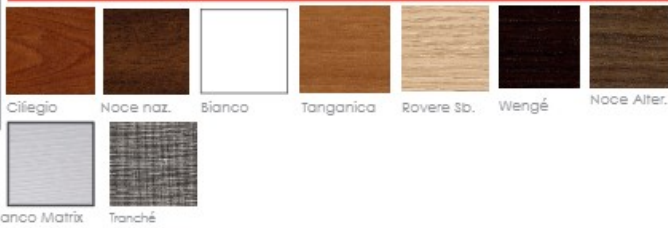

Colori disponibili

Palissandro
Bianco

Noce Alter.

Tranché

CHIMERA HOME

Colori disponibili

Palissandro
Bianco

Noce Alter.

Tranché

Collezione
Metropolitan
Modello
La Paz

 CHIMERA HOME

Collezione
Metropolitan
 Modello
Cleveland

Colori disponibili

CHIMERA HOME

Colori disponibili

Collezione
Metropolitan
Modello
New York

							
Ciliegio	Noce naz.	Bianco	Tanganica	Rovere Sta.	Wengé	Noce Alter.	
							
Bianco Matrix	Rovere Tranché	Tranché	Paliss. Bianco	Paliss. Blu	Paliss. Matrix	Penelope	Rovere poro

 CHIMERA HOME

Collezione
Metropolitan
 Modello
Chicago

Colori disponibili

							
Ciliegio	Noce naz.	Bianco	Tanganica	Rovere Sb.	Wengé	Noce Alter.	
							
Rovere poro	Bianco Matrix	Rovere Tranché	Tranché	Paliss. Bianco	Paliss. Blu	Paliss. Matrix	Paliss. Matrix