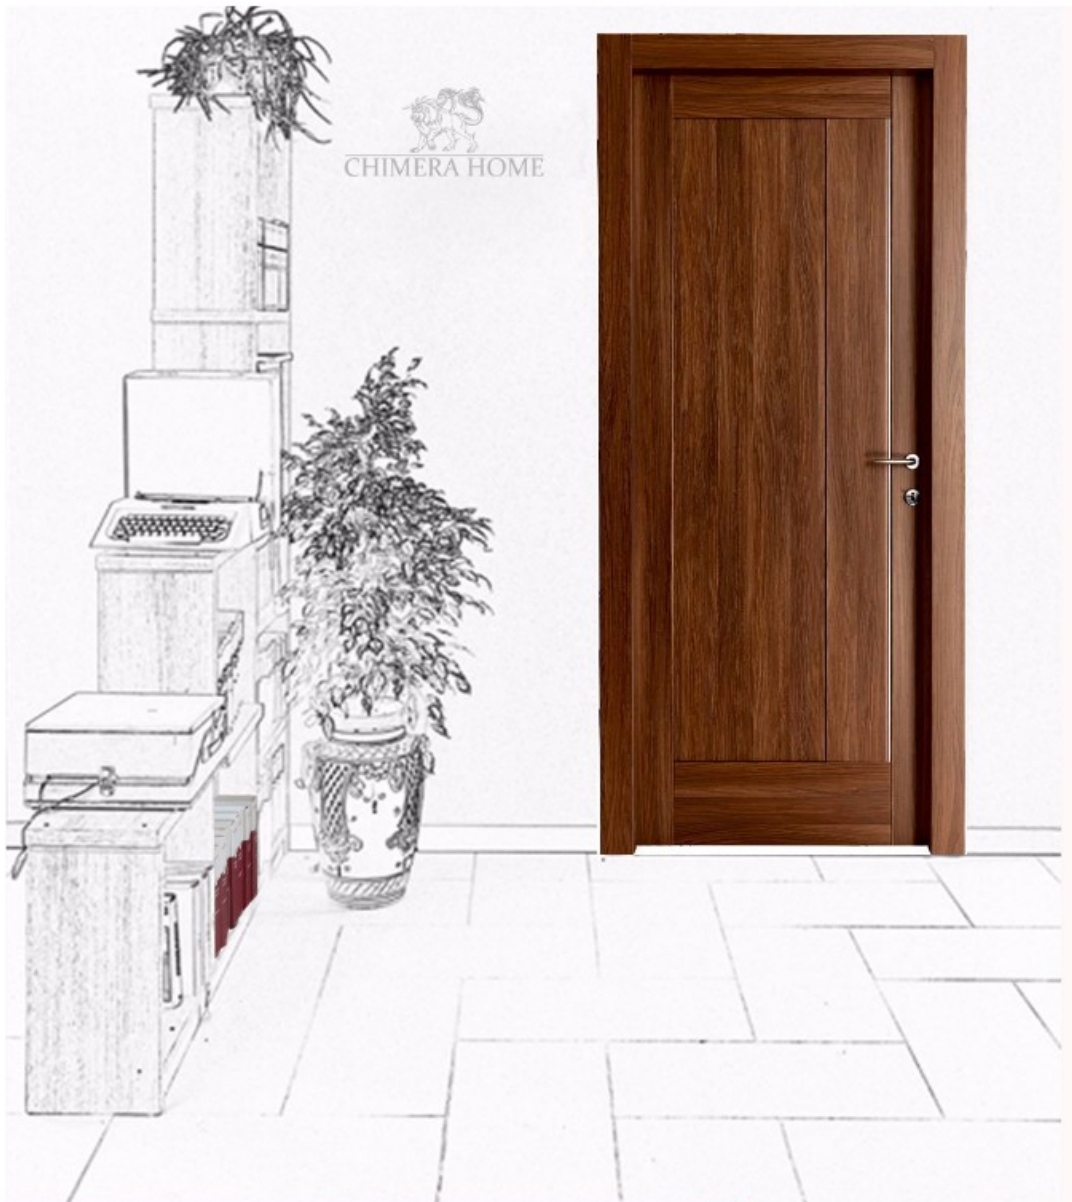

Colori disponibili

Palissandro
Bianco

Noce Alter.

Tranché

CHIMERA HOME

Colori disponibili

Palissandro
Bianco

Noce Alter.